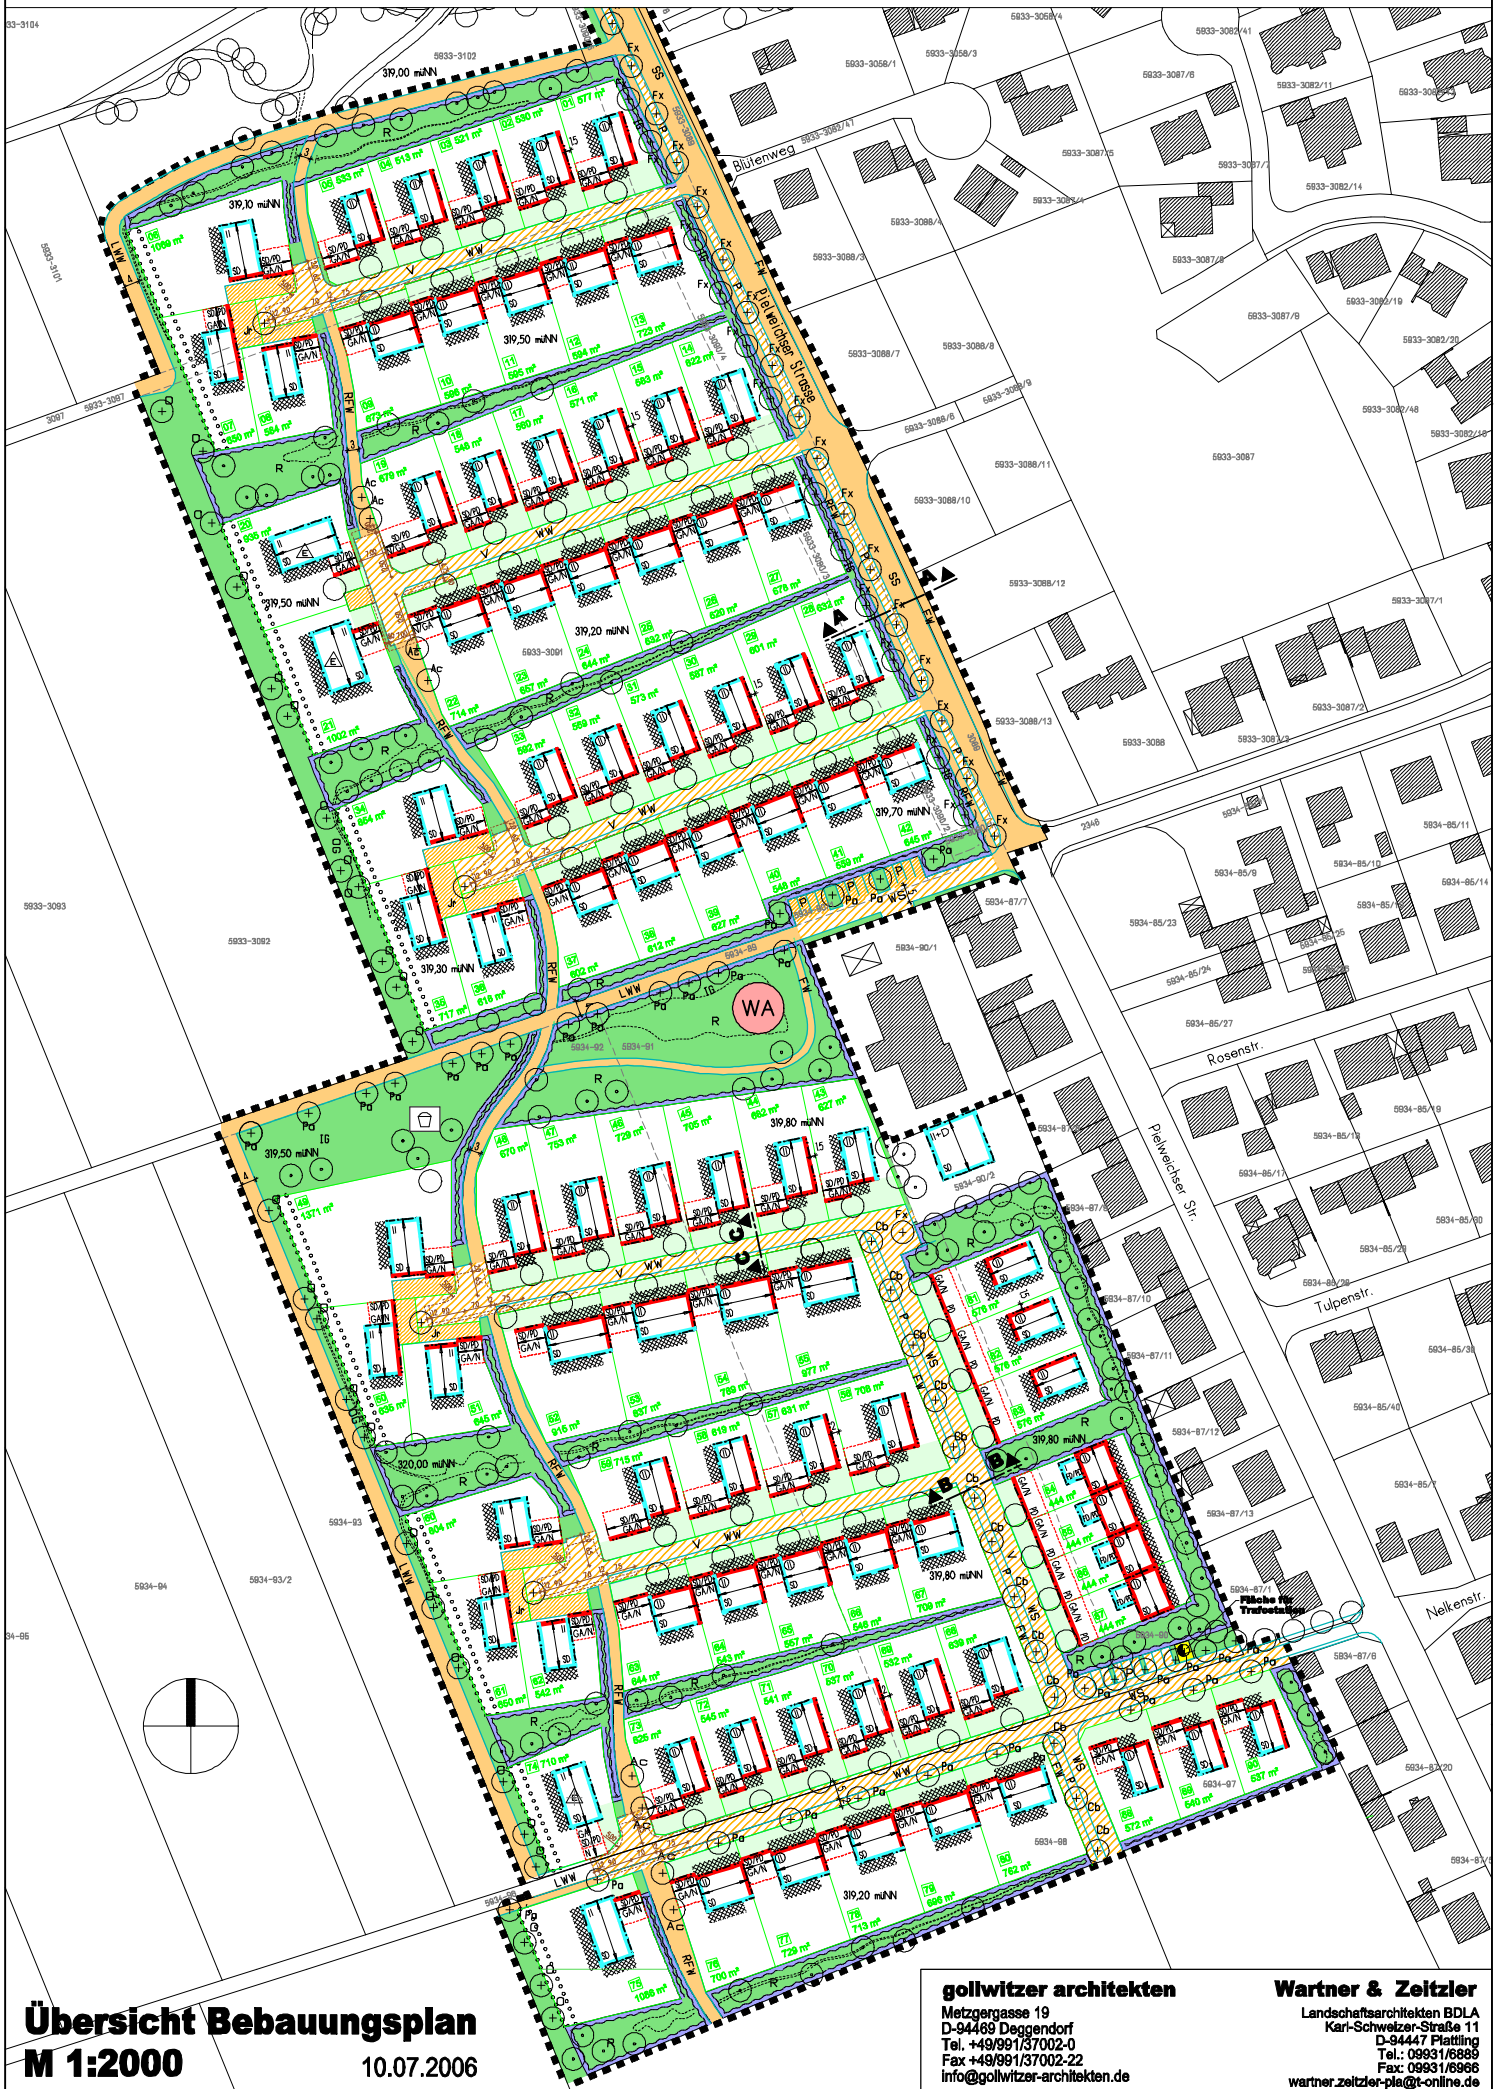

Bebauungsplan "Pielweicher Feld" mit Teilaufhebung Bebauungsplan Steinfeld-Neu

Übersicht Bebauungsplan
M 1:2000
 10.07.2006

gollwitzer architekten
 Metzgergasse 19
 D-94469 Deggendorf
 Tel. +49/991/37002-0
 Fax +49/991/37002-22
 info@gollwitzer-architekten.de